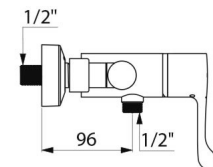

VENTAJAS

Secuencial : apertura/cierre en el agua fría

Máxima higiene : sin válvula antirretorno

SECURITHERM : protección antiescaldamiento óptima

Termostático: estabilidad total de la temperatura