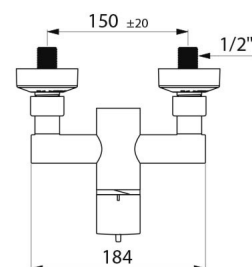

VENTAJAS

Secuencial : apertura/cierre en el agua fría

Máxima higiene : sin válvula antirretorno

SECURITHERM : protección antiescaldamiento óptima

Termostático: estabilidad total de la temperatura