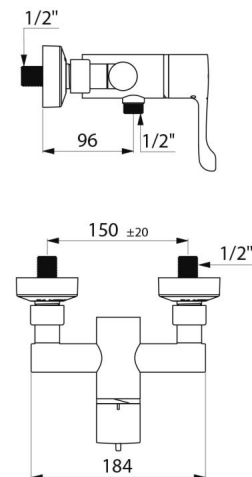

VENTAJAS

- Secuencial : apertura/cierre en el agua fría
- Máxima higiene : sin válvula antirretorno
- SECURITHERM : protección antiescaldamiento óptima
- Termostático: estabilidad total de la temperatura