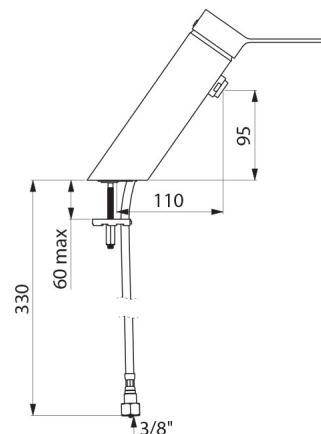

VENTAJAS

- Caudal limitado de AC si se corta el AF
- Higiene máxima: grifo mezclador sin caño
- Función choque térmico sin desmontar la maneta
- Higiene: cuerpo con poca capacidad de agua