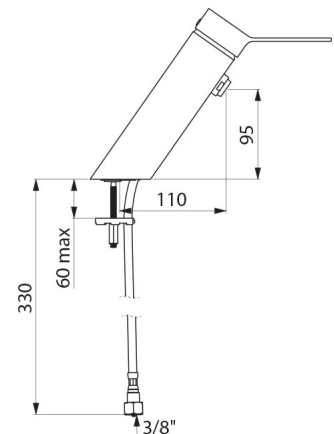

Grifo mezclador lavabo equilibrado de presión SECURITHERM EP BIOSAFE

Ref. 2621EP

Grifo mezclador mecánico sin caño H.95 L.110

DESCRIPCIÓN

Grifo mezclador lavabo equilibrado de presión SECURITHERM EP BIOSAFE - Ref. 2621EP

Grifo mezclador de lavabo mecánico con equilibrado de presión de repisa.
Grifo mezclador mecánico H.95 L.110.
Sin caño: rompechorros higiénico integrado en el cuerpo.
Cartucho cerámico Ø 35 con equilibrado de presión y limitador de temperatura preajustado.
Protección antiescaldamiento total: caudal de agua caliente restringido si se corta el agua fría y viceversa.
Temperatura constante independientemente de las variaciones de presión y de caudal en la red.
Aislamiento térmico antiescaldamiento Securitouch.
Posibilidad de realizar un choque térmico con sencillez sin desmontar la maneta ni cortar la alimentación de agua fría.
Grifo mezclador con cuerpo con interior liso y con muy bajo volumen de agua (limita los nichos bacterianos).
Caudal limitado a 4 l/min a 3 bar.
Accionamiento mediante maneta recta.
Sin tirador y sin válvula de desagüe.
Latiguillos flexibles de PEX H3/8" de rosca loca.
Filtros y válvulas antirretorno.
Fijaciones reforzadas mediante 2 varillas de acero inoxidable.
Grifo mezclador mecánico con equilibrado de presión SECURITHERM especialmente adecuado para establecimientos sanitarios, residencias de la tercera edad y hospitales.
Grifo mezclador de ducha adaptado para personas con movilidad reducida (PMR).
Garantía de 30 años.
Modelo también disponible en versión con racores con tubos de cobre.

CARACTERÍSTICAS TÉCNICAS

Grifo mezclador lavabo equilibrado de presión SECURITHERM EP BIOSAFE - Ref. 2621EP