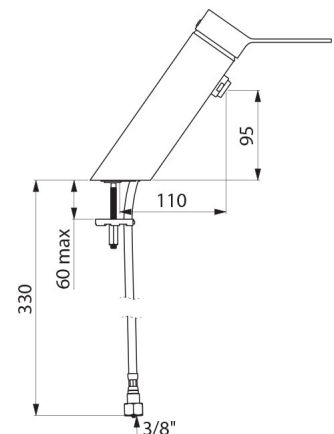

VENTAJAS

- Caudal limitado de AC si se corta el AF
- Higiene máxima: grifo mezclador sin caño
- Función choque térmico sin desmontar la maneta
- Higiene: cuerpo con poca capacidad de agua