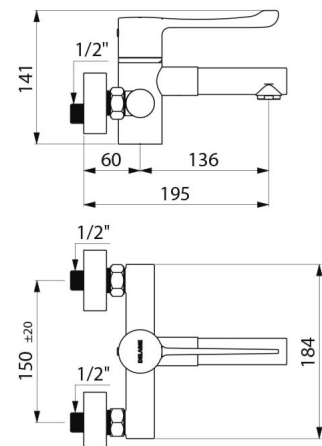

## DESCRIPCIÓN

**Grifo mezclador termostático para fregadero SECURITHERM BIOCLIP - Ref. H9611S**

Grifo mezclador termostático para fregadero con caño desmontable BIOCLIP. Grifo mezclador suministrado con 2 caños de acero inoxidable L.136 mm. Grifo mezclador termostático secuencial: apertura y cierre en el agua fría. Protección antiescaldamiento: cierre automático si se corta la alimentación de agua fría o de agua caliente. Aislamiento térmico antiescaldamiento Securitouch. Sin riesgo de intercomunicación entre el agua caliente y el agua fría. Ausencia de válvula antirretorno en las entradas. Cartucho termostático secuencial antical para ajuste secuencial del caudal y temperatura. Temperatura ajustable del agua fría hasta 40°C con limitador de temperatura con bloqueo a 40°C. Posibilidad de realizar choques térmicos o químicos. Cuerpo y caño con interior liso y poca capacidad. Caudal regulado a 7 l/min. Cuerpo de latón cromado. Accionamiento sin contacto manual mediante maneta Hygiène L.146. Grifo mezclador con distancia entre ejes de 150 mm se entrega con racores murales excéntricos standard M1/2" M3/4". Grifo mezclador especialmente adecuado para establecimientos sanitarios, residencias de la tercera edad y hospitales. Adaptado para personas con movilidad reducida (PMR). Garantía 30 años.

## CARACTERÍSTICAS TÉCNICAS

**Grifo mezclador termostático para fregadero SECURITHERM BIOCLIP - Ref. H9611S**

Racor	M1/2"
Tecnología	SECURITHERM BIOCLIP secuencial Securitouch
Profundidad	195 mm
Longitud del caño	136 mm
Caudal	7 l/min
Limitador de temperatura	40°C
Acabado	Latón cromado
Normativas y certificaciones	ACS  