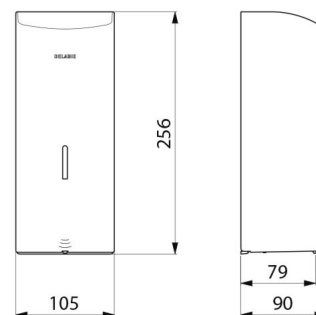

VENTAJAS

- Higiene total : sin contacto manual
- Diseño : acabado negro mate
- Bomba dosificadora antidesperdicio
- Jabón líquido o gel hidroalcohólico