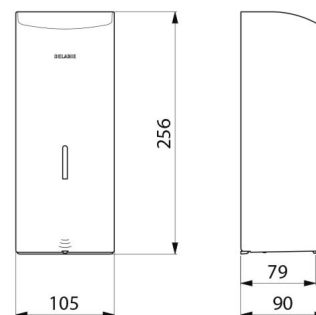

## CARACTERÍSTICAS TÉCNICAS

**Dispensador de jabón electrónico mural, 1 litro - Ref. 512066BK**

Alimentación	6 pilas AA
Tecnología	Detección infrarroja
Altura	256 mm
Profundidad	90 mm
Ancho	105 mm
Volumen	Depósito de 1 litro
Espesor	1 mm
Acabado	Acero inoxidable 304 negro mate
Normativas y certificaciones	 