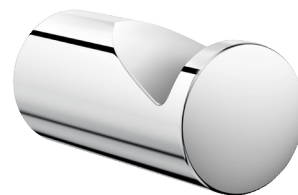

## Percha

Ref. 510047P

Percha mural

### DESCRIPCIÓN

Percha - Ref. 510047P

Percha moderna y compacta.  
 Percha mural.  
 Acero inoxidable 304 bacteriostático pulido brillo.  
 Fijaciones ocultas.  
 Dimensiones: Ø 18 x 40 mm.  
 Percha diseño con garantía de 30 años.

### CARACTERÍSTICAS TÉCNICAS

Percha - Ref. 510047P

Longitud	40 mm
Ancho	Ø 18 mm
Acabado	Acero inoxidable 304 pulido brillo
Garantía	

### VENTAJAS

Instalación fácil

Fijaciones ocultas

Acero inoxidable 304: limita bacteria

Percha moderna y compacta