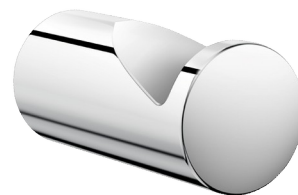

Percha

Ref. 510047P

Percha mural

DESCRIPCIÓN

Percha - Ref. 510047P

Percha moderna y compacta.
 Percha mural.
 Acero inoxidable 304 bacteriostático pulido brillo.
 Fijaciones ocultas.
 Dimensiones: Ø 18 x 40 mm.
 Percha diseño con garantía de 30 años.

CARACTERÍSTICAS TÉCNICAS

Percha - Ref. 510047P

Longitud	40 mm
Ancho	Ø 18 mm
Acabado	Acero inoxidable 304 pulido brillo
Garantía	

VENTAJAS

Instalación fácil

Fijaciones ocultas

Acero inoxidable 304: limita bacteria

Percha moderna y compacta