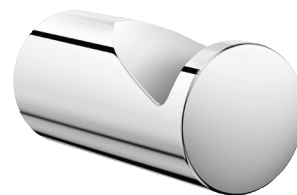

Percha

Ref. 510047P

Percha mural

DESCRIPCIÓN

Percha - Ref. 510047P

Percha moderna y compacta.
 Percha mural.
 Acero inoxidable 304 bacteriostático pulido brillo.
 Fijaciones ocultas.
 Dimensiones: Ø 18 x 40 mm.
 Percha diseño con garantía de 30 años.

CARACTERÍSTICAS TÉCNICAS

Percha - Ref. 510047P

Longitud	40 mm
Ancho	Ø 18 mm
Acabado	Acero inoxidable 304 pulido brillo
Garantía	

VENTAJAS

Instalación fácil

Fijaciones ocultas

Acero inoxidable 304: limita bacteria

Percha moderna y compacta