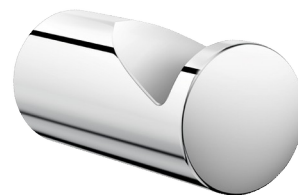

Percha

Ref. 510047P

Percha mural

DESCRIPCIÓN

Percha - Ref. 510047P

Percha moderna y compacta.
Percha mural.
Acero inoxidable 304 bacteriostático pulido brillo.
Fijaciones ocultas.
Dimensiones: Ø 18 x 40 mm.
Percha diseño con garantía de 30 años.

CARACTERÍSTICAS TÉCNICAS

Percha - Ref. 510047P

Longitud	40 mm
Ancho	Ø 18 mm
Acabado	Acero inoxidable 304 pulido brillo
Garantía	

VENTAJAS

Instalación fácil

Fijaciones ocultas

Acero inoxidable 304: limita bacteria

Percha moderna y compacta