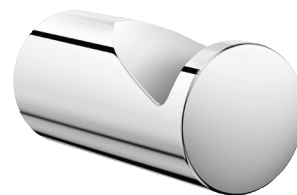

Percha

Ref. 510047P

Percha mural

DESCRIPCIÓN

Percha - Ref. 510047P

Percha moderna y compacta.
Percha mural.
Acero inoxidable 304 bacteriostático pulido brillo.
Fijaciones ocultas.
Dimensiones: Ø 18 x 40 mm.
Percha diseño con garantía de 30 años.

CARACTERÍSTICAS TÉCNICAS

Percha - Ref. 510047P

Longitud	40 mm
Ancho	Ø 18 mm
Acabado	Acero inoxidable 304 pulido brillo
Garantía	

VENTAJAS

Instalación fácil

Fijaciones ocultas

Acero inoxidable 304: limita bacteria

Percha moderna y compacta