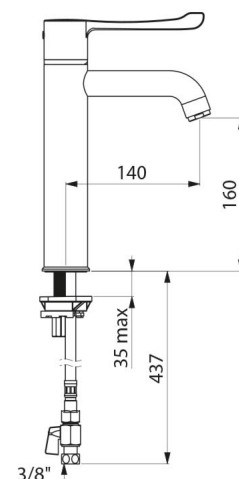

Grifo mezclador termostático secuencial para fregadero **SECURITHERM**

Ref. H9620

Grifo mezclador termostático secuencial H.160 L.140

DESCRIPCIÓN

Grifo mezclador termostático secuencial para fregadero SECURITHERM - Ref. H9620

Grifo mezclador de fregadero termostático SECURITHERM.
Grifo mezclador termostático secuencial: apertura y cierre en el agua fría.
Grifo mezclador de un solo orificio con caño curvo H.160 L.140 equipado con un rompechorros sin retención de agua ni resto de impurezas, resistente a los choques térmicos.
Protección antiescaldamiento: cierre automático si se corta la alimentación de agua fría o de agua caliente.
Aislamiento térmico antiescaldamiento Securitouch.
Sin riesgo de intercomunicación entre el agua caliente y el agua fría.
Ausencia de válvula antirretorno en las entradas.
Cartucho termostático secuencial antical para ajuste del caudal y temperatura.
Temperatura ajustable del agua fría hasta 40°C con limitador de temperatura con bloqueo a 40°C.
Posibilidad de realizar choques térmicos y químicos.
Cuerpo y caño con interior liso y poca capacidad de agua.
Caudal regulado a 9 l/min.
Accionamiento sin contacto manual mediante maneta Hygiène L.146.
Sin tirador y sin válvula.
Latiguillos flexibles de PEX H3/8" suministrado con llaves de corte de latón cromado.
Fijaciones reforzadas mediante 2 varillas de acero inoxidable.
Grifo mezclador especialmente adecuado para establecimientos sanitarios, residencias de la tercera edad y hospitales.
Adaptado para personas con movilidad reducida (PMR).
Garantía 30 años.
Modelo disponible con tubos de cobre.

CARACTERÍSTICAS TÉCNICAS

Grifo mezclador termostático secuencial para fregadero SECURITHERM - Ref. H9620