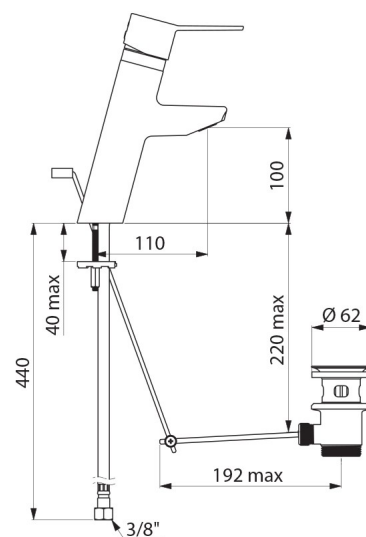

Racor	H3/8"
Tecnología	Grifo mezclador mecánico SECURITHERM EP BIOSAFE
Altura de la salida	100 mm
Longitud del caño	110 mm
Caudal	5 l/min
Limitador de temperatura	Sí
Acabado	Latón cromado

VENTAJAS

Caudal de AC restringido si se corta el AF

Higiene: cuerpo con poco volumen de agua estancada

Función choque térmico sin desmontar la maneta

Limitador de temperatura máxima preajustado

Normativas y
certificaciones

Garantía