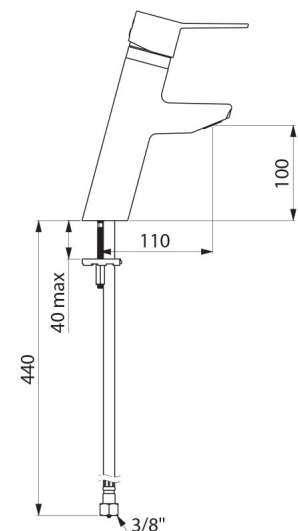

Racor	H3/8"
Tecnología	Grifo mezclador mecánico SECURITHERM EP BIOSAFE
Altura de la salida	100 mm
Longitud del caño	110 mm
Caudal	5 l/min
Limitador de temperatura	Sí
Acabado	Latón cromado

VENTAJAS

Caudal de AC restringido si se corta el AF

Higiene: cuerpo con poco volumen de agua estancada

Función choque térmico sin desmontar la maneta

Limitador de temperatura máxima preajustado

Normativas y
certificaciones

Garantía