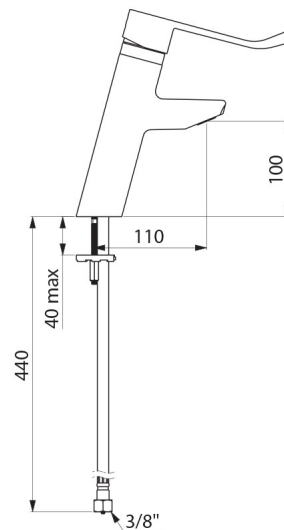

Grifo mezclador lavabo equilibrado de presión SECURITHERM EP BIOSAFE

Ref. 2921LEP

Grifo mezclador mecánico A.100 L.110

DESCRIPCIÓN

Grifo mezclador lavabo equilibrado de presión SECURITHERM EP BIOSAFE - Ref. 2921LEP

Grifo mezclador mecánico de repisa con equilibrado de presión para lavabo.

Grifo mezclador con caño A.100 L.110 con salida BIOSAFE higiénica.

Caño adaptado para la instalación de un filtro terminal BIOFIL.

Cartucho de cerámica Ø 35 con equilibrado de presión y limitador de temperatura máxima preajustado.

Protección antiescaldamiento total: caudal de AC limitado si se corta el AF (y viceversa).

Temperatura constante independientemente de las variaciones de presión y caudal en la red.

Caño con tubos con interior liso, sin nichos bacterianos y con poco volumen de agua estancada.

La velocidad del agua en el tubo reduce considerablemente el desarrollo de biofilm.

Posibilidad de realizar fácilmente un choque térmico sin desmontar la maneta y sin cortar la alimentación de agua fría.

Cuerpo con poca capacidad de agua estancada (limita los nichos bacterianos).

Caudal ajustado a 5 l/min.

Accionamiento mediante maneta Hygiene L.150.

Sin tirador y sin válvula de desagüe.

Latiguillos flexibles PEX H3/8" con filtros y válvulas antirretorno.

Fijación reforzada mediante 2 varillas de acero inoxidable.

Grifo mezclador mecánico con equilibrado de presión SECURITHERM especialmente adecuado para establecimientos sanitarios, residencias de la tercera edad y hospitales.

Grifo mezclador adaptado para personas con movilidad reducida (PMR).

Grifo mezclador con garantía de 30 años.

CARACTERÍSTICAS TÉCNICAS

Grifo mezclador lavabo equilibrado de presión SECURITHERM EP BIOSAFE - Ref. 2921LEP