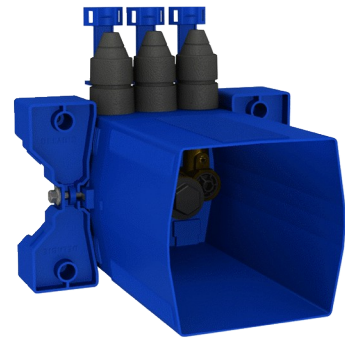

Caja de empotramiento estanca TEMPOMIX 3 para ducha

Ref. 794BOX1

Temporizada, kit 1/2

DESCRIPCIÓN

Caja de empotramiento estanca TEMPOMIX 3 para ducha - Ref. 794BOX1

Caja de empotramiento estanca para TEMPOMIX 3 para ducha, kit 1/2: Marco con junta de estanqueidad. Conexión hidráulica por el exterior y mantenimiento por la parte delantera. Alimentación superior. Instalación modular (raíles, tabique macizo o panel). Compatible con revestimientos de 10 a 120 mm (respetando la profundidad de empotramiento mínima de 93 mm). Adaptable a tubos de alimentación estándar o «pipe in pipe» (tubería recubierta con otra tubería). Llaves de corte y de ajuste del caudal, filtros, válvulas antirretorno y cartucho integrados y accesibles por la parte delantera. Grifo mezclador TEMPOMIX 3 F1/2" monomando. Entrega en 2 kits: purga de la red protegida sin elemento sensible. Garantía 30 años. A pedir junto con la placa de control con las referencias: 794218 o 794219.

VENTAJAS

Instalación empotrada en la pared

Caja estanca ajustable y modulable

Sistema testado con más de 500 000 usos

Caja 100% estanca

CARACTERÍSTICAS TÉCNICAS

Caja de empotramiento estanca TEMPOMIX 3 para ducha - Ref. 794BOX1

Racor	1/2"
Tecnología	Temporizada
Altura	150 mm
Profundidad	93 - 190 mm
Ancho	225 mm
Caudal	6 l/min
Normativas y certificaciones	
Garantía	