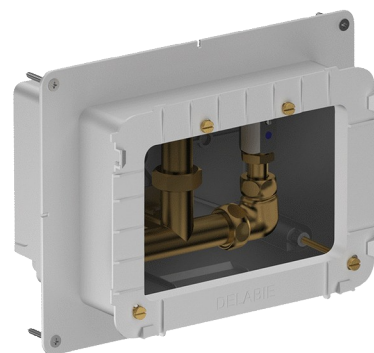

Caja de empotramiento estanca para SECURITHERM de ducha de ducha

Ref. 792BOX

Estanca, kit 1/2

DESCRIPCIÓN

Caja de empotramiento estanca para SECURITHERM de ducha - Ref. 792BOX

Caja de empotramiento estanca, kit 1/2:
 Para grifo mezclador de ducha termostático.
 Profundidad de empotramiento ajustable de 16 a 30 mm.
 Garantía 30 años.
 A pedir junto con las placa de control con las referencias: 792452, 792459, 792218 o 792219.

VENTAJAS

Instalación empotrada en la pared

Sistema testado con más de 500 000 usos

Caja 100% estanca

CARACTERÍSTICAS TÉCNICAS

Caja de empotramiento estanca para SECURITHERM de ducha - Ref. 792BOX

Racor	1/2"
Tecnología	Electrónica y temporizada
Altura	140 mm
Profundidad	130 mm
Longitud	260 mm
Ancho	200 mm
Normativas y certificaciones	ACS  
Garantía	