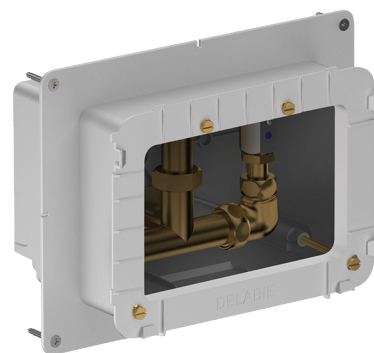

## Caja de empotramiento estanca para SECURITHERM de ducha

Ref. 792BOX

Estanca, kit 1/2

### DESCRIPCIÓN

Caja de empotramiento estanca para SECURITHERM de ducha - Ref. 792BOX

Caja de empotramiento estanca, kit 1/2:  
 Para grifo mezclador de ducha termostático.  
 Profundidad de empotramiento ajustable de 16 a 30 mm.  
 Garantía 30 años.  
 A pedir junto con las placa de control con las referencias: 792452, 792459, 792218 o 792219.

### VENTAJAS

Instalación empotrada en la pared

Sistema testado con más de 500 000 usos

Caja 100% estanca

### CARACTERÍSTICAS TÉCNICAS

Caja de empotramiento estanca para SECURITHERM de ducha - Ref. 792BOX

Racor	1/2"
Tecnología	Electrónica y temporizada
Altura	140 mm
Profundidad	130 mm
Longitud	260 mm
Ancho	200 mm
Normativas y certificaciones	ACS  
Garantía	