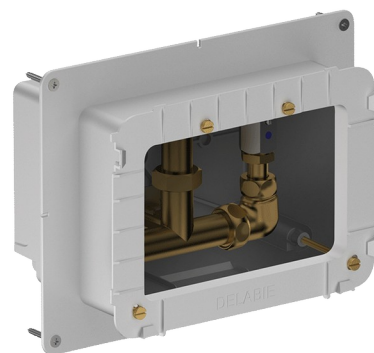

Caja de empotramiento estanca para SECURITHERM de ducha

Ref. 792BOX

Estanca, kit 1/2

DESCRIPCIÓN

Caja de empotramiento estanca para SECURITHERM de ducha - Ref. 792BOX

Caja de empotramiento estanca, kit 1/2:
 Para grifo mezclador de ducha termostático.
 Profundidad de empotramiento ajustable de 16 a 30 mm.
 Garantía 30 años.
 A pedir junto con las placa de control con las referencias: 792452, 792459, 792218 o 792219.

VENTAJAS

Instalación empotrada en la pared

Sistema testado con más de 500 000 usos

Caja 100% estanca

CARACTERÍSTICAS TÉCNICAS

Caja de empotramiento estanca para SECURITHERM de ducha - Ref. 792BOX

Racor	1/2"
Tecnología	Electrónica y temporizada
Altura	140 mm
Profundidad	130 mm
Longitud	260 mm
Ancho	200 mm
Normativas y certificaciones	ACS  
Garantía	