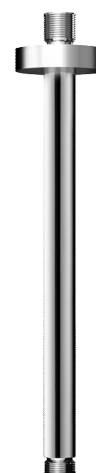

Brazo para ducha

Ref. 710050

Vertical 1/2"

DESCRIPCIÓN

Brazo para ducha - Ref. 710050

Brazo para ducha vertical.
Permite la instalación de un rociador de ducha en instalación al techo.
Combina con el rociador de ducha RAINY (ref. 708040)

CARACTERÍSTICAS TÉCNICAS

Brazo para ducha - Ref. 710050

| | |
|----------|---------------|
| Racor | 1/2" |
| Longitud | 310 mm |
| Diámetro | Ø 22 |
| Acabado | Metal cromado |

VENTAJAS

Fácil instalación