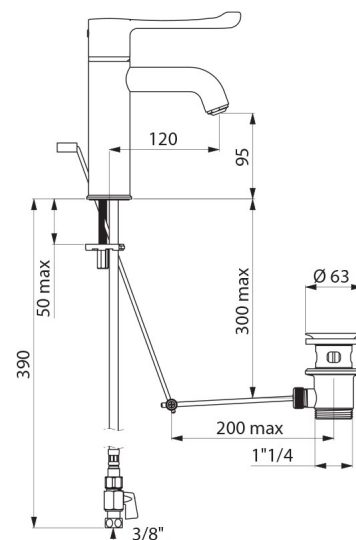

Grifo mezclador termostático secuencial de lavabo **SECURITHERM**

Ref. H9601

Grifo mezclador termostático de un orificio secuencial H.95 L.120

DESCRIPCIÓN

Grifo mezclador termostático secuencial de lavabo SECURITHERM - Ref. H9601

Grifo mezclador termostático para lavabo SECURITHERM.
Grifo mezclador termostático secuencial: apertura y cierre en el agua fría. Sin riesgo de intercomunicación entre el agua caliente y el agua fría. Ausencia de válvula antirretorno en las entradas.
Grifo mezclador de un orificio con caño curvo H.95 L.120 equipado con un rompechorros higiénico sin retención de impurezas y resistente a los choques térmicos.
Protección antiescaldamiento: cierre automático si se corta la alimentación de agua fría o de agua caliente.
Aislamiento térmico antiescaldamiento Securitouch.
Cartucho termostático secuencial antical para regulación del caudal y temperatura.
Temperatura ajustable del agua fría hasta 40°C con limitador de temperatura con bloqueo a 40°C.
Posibilidad de realizar choques térmicos o químicos.
Cuerpo y caño con interior liso y poca capacidad de agua.
Caudal limitado a 5 l/min a 3 bar.
Accionamiento sin contacto manual mediante maneta Hygiène L.146.
Tirador ergonómico y válvula de desagüe 1"1/4 de latón.
Latiguillos flexibles de PEX F3/8" suministrados con llaves de corte de latón cromado.
Fijación reforzada mediante 2 varillas de acero inoxidable.
Grifo mezclador termostático especialmente adecuado para establecimientos sanitarios, residencias de la tercera edad y hospitales.
Grifo mezclador secuencial adaptado para personas con movilidad reducida (PMR).
Grifo mezclador termostático conforme a las exigencias de la NF Médical (Francia).
Grifo mezclador con garantía de 30 años.