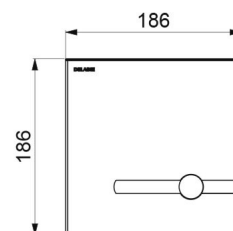

VENTAJAS

Higiene total: sin contacto manual

Descarga directa: no hay estancamiento de agua

Accionamiento voluntario o automático

Alimentación a red 230/6 V