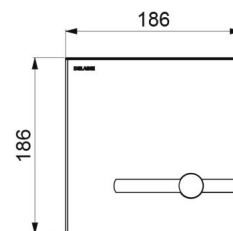

VENTAJAS

Higiene total: sin contacto manual

Descarga directa: no hay estancamiento de agua

Accionamiento voluntario o automático

Alimentación a red 230/6 V