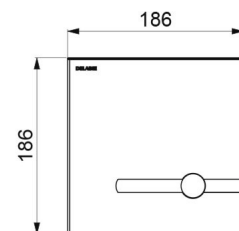

VENTAJAS

Higiene total: sin contacto manual

Descarga directa: no hay estancamiento de agua

Accionamiento voluntario o automático

Alimentación a red 230/6 V