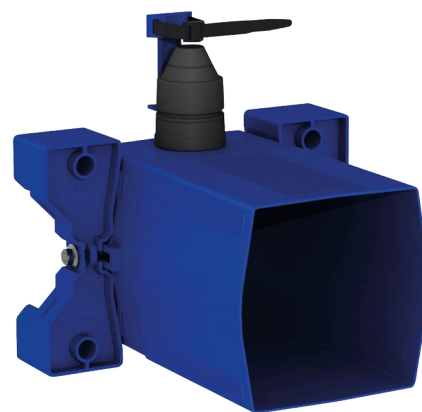

Boîtier d'encastement étanche pour TEMPOFLUX 3 WC

Réf. 763BOX

Pour robinetterie temporisée de WC - Kit 1/2

DESCRIPTION

Boîtier d'encastement étanche pour TEMPOFLUX 3 WC - Réf. 763BOX

Boîtier d'encastement étanche, kit 1/2 :
 Pour système de chasse d'eau sans réservoir par connexion directe à la canalisation.
 Compatible avec robinetterie temporisée pour WC.
 Colerette avec joint d'étanchéité.
 Raccordement hydraulique par l'extérieur et maintenance par l'avant.
 Installation modulable (rails, mur plein, panneau).
 Compatible avec les parements de 10 à 120 mm (en respectant la profondeur d'encastement minimum de 93 mm).
 Adaptable tuyaux d'alimentation standard ou "pipe in pipe".
 Robinet d'arrêt et de réglage de débit, module de déclenchement et cartouche intégrés et accessibles par l'avant.
 Protection antisiphonique à l'intérieur du boîtier.
 Purge du réseau sécurisée sans élément sensible.
 Sortie avec douille pour tube PVC Ø 26/32.
 Garantie 30 ans.
 A commander avec les plaques de commande de références 763000, 763040, 763041 ou 763030.

CARACTÉRISTIQUES TECHNIQUES

Boîtier d'encastement étanche pour TEMPOFLUX 3 WC - Réf. 763BOX

Raccordement	F3/4"
Technologie	Temporisée
Hauteur	150 mm
Profondeur	93 à 190 mm
Largeur	225 mm
Normes	 
Garantie	

AVANTAGES

-  Installation encastrable aisée
-  Boîtier 100% étanche
-  Adaptable à l'épaisseur de cloison