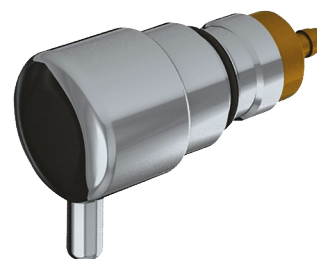

## Mecanismo con pulsador y caño

Ref. 729303

Para dispensadores de jabón murales 729150 y 729200

### DESCRIPCIÓN

Mecanismo con pulsador y caño - Ref. 729303

Mecanismo para dispensador de jabón mural.  
Botón pulsador y caño de latón cromado.  
Compatible con los dispensadores de jabón 729150 y 729200.

### CARACTERÍSTICAS TÉCNICAS

Mecanismo con pulsador y caño - Ref. 729303

Longitud del caño	32 mm
Diámetro	Ø 34
Acabado	Caño de latón cromado