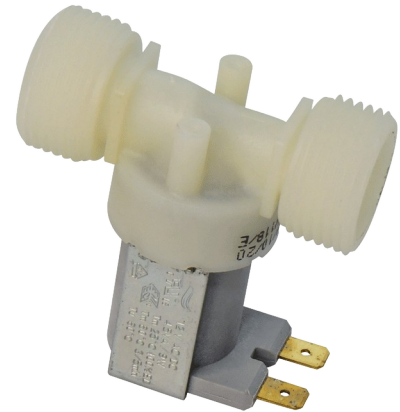

Electroválvula

Ref. 429101

Para TEMPOMATIC multi-urinarios

DESCRIPCIÓN

Electroválvula - Ref. 429101

Electroválvula con filtro.

Para TEMPOMATIC urinario.

Racores M3/4".

Funciona con una alimentación de 12V.

Dimensiones: 62 x 49,3 mm.

VENTAJAS

Fácil mantenimiento

CARACTERÍSTICAS TÉCNICAS

Electroválvula - Ref. 429101

Alimentación	12 V
Racor	M 3/4"
Tecnología	Electrónica
Altura	7,8 mm + 49,3 mm
Ancho	62 mm