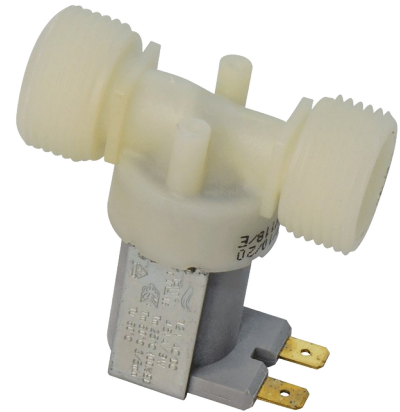

## Electroválvula

Ref. 429101

Para TEMPOMATIC multi-urinarios

### DESCRIPCIÓN

Electroválvula - Ref. 429101

Electroválvula con filtro.

Para TEMPOMATIC urinario.

Racores M3/4".

Funciona con una alimentación de 12V.

Dimensiones: 62 x 49,3 mm.

### CARACTERÍSTICAS TÉCNICAS

Electroválvula - Ref. 429101

Alimentación	12 V
Racor	M 3/4"
Tecnología	Electrónica
Altura	7,8 mm + 49,3 mm
Ancho	62 mm