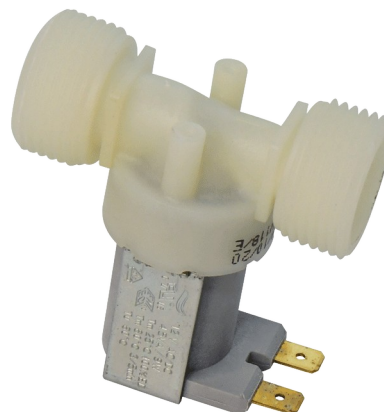

Electroválvula

Ref. 429101

Para TEMPOMATIC multi-urinaros

DESCRIPCIÓN

Electroválvula - Ref. 429101

Electroválvula con filtro.

Para TEMPOMATIC urinario.

Racores M3/4".

Funciona con una alimentación de 12V.

Dimensiones: 62 x 49,3 mm.

VENTAJAS

Fácil mantenimiento

CARACTERÍSTICAS TÉCNICAS

Electroválvula - Ref. 429101

Alimentación	12 V
Racor	M 3/4"
Tecnología	Electrónica
Altura	7,8 mm + 49,3 mm
Ancho	62 mm