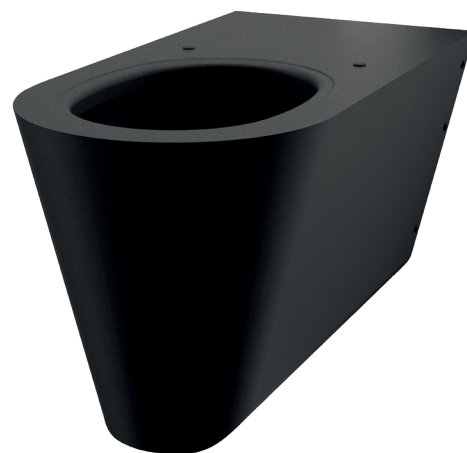

Inodoro PMR suspendido 700

S

Ref. 110710BK

Acero inoxidable 304 negro mate - Para personas con movilidad reducida

DESCRIPCIÓN

Inodoro PMR suspendido 700 S - Ref. 110710BK

Inodoro suspendido.
 Inodoro con longitud de 700 mm que ofrece una mayor comodidad para las personas con movilidad reducida.
 Compatible con todos los bastidores estándares del mercado.
 Diseño puro y elegante.
 Acero inoxidable bacteriostático 304. Espesor del acero inoxidable: 1,5 mm.
 Acabado de Teflon® negro mate.
 Taza embutida, sin soldaduras, para facilitar el mantenimiento y garantizar una mayor higiene.
 Borde con efecto agua.
 Entrada de agua horizontal Ø 55 mm.
 Evacuación de agua horizontal Ø 100 mm.
 Ahorro de agua: funciona con 4 litros de agua y más.
 Parte inferior cerrada.
 Orificios para la fijación de la tapa. Se entrega con tapones de orificio de acero inoxidable negro mate que se pueden utilizar en lugar de la tapa.
 Instalación rápida y fácil: se monta por delante gracias a una placa de fijación de acero inoxidable.
 Se suministra con una pletina de montaje y 6 tornillos antirrobo TORX.
 Marcado CE. Conforme a la norma Europea EN 997 para una descarga de agua de 4 litros.
 Peso: 14,5 kg.
 Garantía 30 años.

VENTAJAS

Teflon® : resiste al uso intensivo

Inodoro con diseño : clásico negro

Teflon® : facilita la limpieza

CARACTERÍSTICAS TÉCNICAS

Inodoro PMR suspendido 700 S - Ref. 110710BK

Altura	350 mm
Longitud	700 mm
Ancho	360 mm
Espesor	1,5 mm
Acabado	Acero inoxidable 304 negro mate
Normativas y certificaciones	 
Garantía	