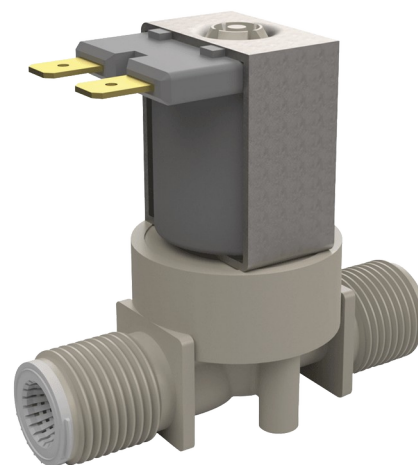

Electroválvula

Ref. 495612

Para las gamas TEMPOMATIC y BINOPTIC lavabo

DESCRIPCIÓN

Electroválvula - Ref. 495612

Electroválvula con filtro.
 Para productos de las gamas TEMPOMATIC y BINOPTIC lavabo.
 Racores M3/8".
 Funciona con una alimentación de 12V.
 Dimensiones: 64 x 50 mm.

VENTAJAS

Mantenimiento facilitado

CARACTERÍSTICAS TÉCNICAS

Electroválvula - Ref. 495612

Alimentación	12 V
Racor	M 3/8"
Tecnología	Electrónico
Altura	50 mm
Longitud	64 mm
Normativas y certificaciones	