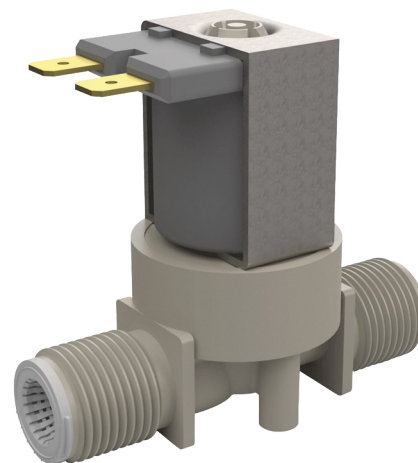

## Electroválvula

Ref. 495612

Para las gamas TEMPOMATIC y BINOPTIC lavabo

### DESCRIPCIÓN

Electroválvula - Ref. 495612

Electroválvula con filtro.  
 Para productos de las gamas TEMPOMATIC y BINOPTIC lavabo.  
 Racores M3/8".  
 Funciona con una alimentación de 12V.  
 Dimensiones: 64 x 50 mm.

### CARACTERÍSTICAS TÉCNICAS

Electroválvula - Ref. 495612

Alimentación	12 V
Racor	M 3/8"
Tecnología	Electrónico
Altura	50 mm
Longitud	64 mm
Normativas y certificaciones	