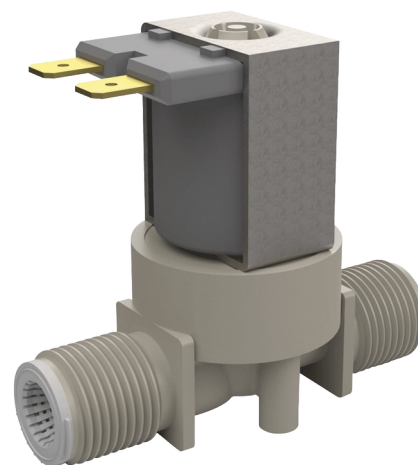

Electroválvula

Ref. 495612

Para las gamas TEMPOMATIC y BINOPTIC lavabo

DESCRIPCIÓN

Electroválvula - Ref. 495612

Electroválvula con filtro.
Para productos de las gamas TEMPOMATIC y BINOPTIC lavabo.
Racores M3/8".
Funciona con una alimentación de 12V.
Dimensiones: 64 x 50 mm.

VENTAJAS

Mantenimiento facilitado

CARACTERÍSTICAS TÉCNICAS

Electroválvula - Ref. 495612

Alimentación	12 V
Racor	M 3/8"
Tecnología	Electrónico
Altura	50 mm
Longitud	64 mm
Normativas y certificaciones	