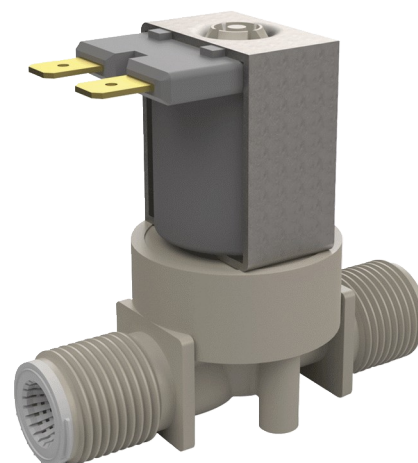

Electroválvula

Ref. 495612

Para las gamas TEMPOMATIC y BINOPTIC lavabo

DESCRIPCIÓN

Electroválvula - Ref. 495612

Electroválvula con filtro.
 Para productos de las gamas TEMPOMATIC y BINOPTIC lavabo.
 Racores M3/8".
 Funciona con una alimentación de 12V.
 Dimensiones: 64 x 50 mm.

VENTAJAS

Mantenimiento facilitado

CARACTERÍSTICAS TÉCNICAS

Electroválvula - Ref. 495612

Alimentación	12 V
Racor	M 3/8"
Tecnología	Electrónico
Altura	50 mm
Longitud	64 mm
Normativas y certificaciones	