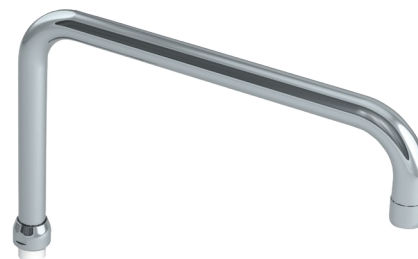

Caño tubo orientable

Ref. 963300145F

Caño superior

DESCRIPCIÓN

Caño tubo orientable - Ref. 963300145F

Caño tubo orientable superior Ø22 de latón cromado con rompechorros instalado.

Caño H.130 L.300 con tuerca 3/4".

Para grifos mezcladores de fregadero.

VENTAJAS

Caño de latón cromado

CARACTERÍSTICAS TÉCNICAS

Caño tubo orientable - Ref. 963300145F

| | |
|------------------------------|---|
| Altura de la salida | 130 mm |
| Longitud del caño | 300 mm |
| Acabado | Latón cromado |
| Normativas y certificaciones |  |