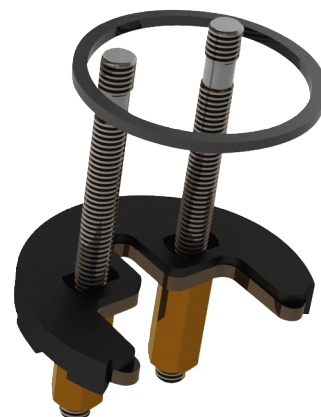

## Kit de sujeción

Ref. 2520SES

Con varillas roscadas L.75 mm

## DESCRIPCIÓN

Kit de sujeción - Ref. 2520SES

Kit de sujeción para grifos mezcladores de lavabos.  
Kit con 2 varillas roscadas L.75 mm.  
Para gamas 2210, 2520 y 2620.

## CARACTERÍSTICAS TÉCNICAS

Kit de sujeción - Ref. 2520SES

Altura

75 mm