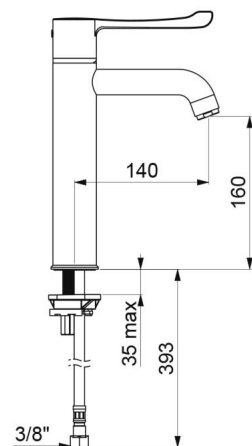

Grifo mezclador term. secuencial de fregadero **SECURITHERM BIOCLIP**

Ref. H96251

Grifo mezclador termostático secuencial desmontable H.160 L.140

DESCRIPCIÓN

Grifo mezclador term. secuencial de fregadero SECURITHERM BIOCLIP - Ref. H96251

Grifo mezclador de fregadero termostático SECURITHERM sobre repisa.
Grifo mezclador termostático secuencial: apertura y cierre en el agua fría.
Sin riesgo de intercomunicación entre el agua caliente y el agua fría.
Ausencia de válvula antirretorno en las entradas.
BIOCLIP: grifo mezclador fácilmente desmontable para su limpieza y desinfección.
Protección antiescaldamiento: cierre automático si se corta la alimentación de agua fría o de agua caliente.
Aislamiento térmico antiescaldamiento Securitouch.
Grifo mezclador con caño curvo H.160 L.140 con rompechorro higiénico sin retención de impurezas y resistente a los choques térmicos.
Cartucho termostático antical secuencial para control monomando de caudal y temperatura.
Temperatura ajustable del agua fría hasta 40°C con limitador de temperatura activado a 40°C.
Posibilidad de realizar choques térmico y químico.
Cuerpo y caño con interior liso y poca capacidad.
Caudal de 9 l/min a 3 bar.
Accionamiento sin contacto manual mediante maneta Hygiene L.146.
Sin tirador y sin válvula.
Latiguillos flexibles de PEX F3/8".
Fijación reforzada mediante 2 varillas de acero inoxidable.
Grifo mezclador termostático especialmente adecuado para establecimientos sanitarios, residencias de la tercera edad y hospitales.
Grifo mezclador secuencial adaptado para personas con movilidad reducida (PMR).
Grifo mezclador con garantía de 30 años.
Modelo disponible en la versión con tubos de cobre.

CARACTERÍSTICAS TÉCNICAS