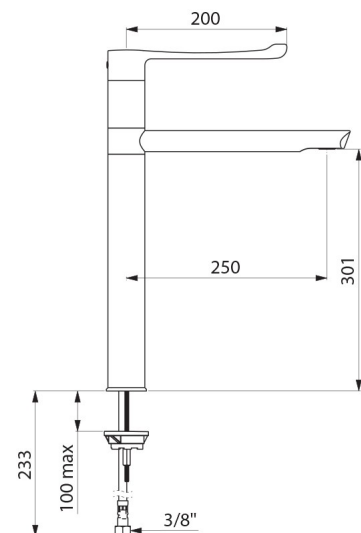

Grifo mezclador monomando secuencial de fregadero BIOSAFE

Ref. 2664T4

Grifo mezclador alto secuencial A.300 L.250

DESCRIPCIÓN

Grifo mezclador monomando secuencial de fregadero BIOSAFE - Ref. 2664T4

Grifo mezclador monomando alto de repisa para fregadero.
Grifo mezclador monomando secuencial: apertura y cierre en el agua fría en un rango de 70°.
Grifo mezclador con caño orientable A.300 L.250.
Grifo mezclador alto con salida BIOSAFE higiénica adaptada para la instalación de un filtro terminal BIOFIL.
Cartucho de cerámica secuencial Ø 35 con limitador de temperatura máxima preajustado.
Caño con interior liso, sin nichos bacterianos y con poca capacidad de agua estancada.
La velocidad del agua en el tubo reduce considerablemente el desarrollo de biofilm.
Posibilidad de realizar fácilmente un choque térmico sin desmontar la maneta y sin cortar la alimentación de agua fría.
Cuerpo con poca capacidad de agua estancada (limita los nichos bacterianos)
Caudal ajustado 5 l/min.
Maneta Hygiene L.200 para accionamiento sin contacto manual.
Latiguillos flexibles PEX H3/8" giratorios.
Sin riesgo de intercomunicación entre el agua caliente y el agua fría.
Ausencia de válvulas antirretorno en las entradas.
Fijación reforzada mediante 2 varillas de acero inoxidable.
Grifo mezclador monomando especialmente adecuado para establecimientos sanitarios, residencias de tercera edad y hospitales.
Grifo mezclador secuencial adaptado para personas con movilidad reducida (PMR).
Grifo mezclador con garantía de 30 años.

CARACTERÍSTICAS TÉCNICAS

Grifo mezclador monomando secuencial de fregadero BIOSAFE - Ref. 2664T4