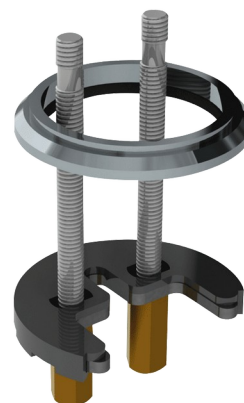

Kit de sujeción

Ref. 96SEF

Para grifos mezcladores de lavabo termostáticos secuenciales

DESCRIPCIÓN

Kit de sujeción - Ref. 96SEF

Kit de sujeción para grifos mezcladores de lavabo termostáticos secuenciales.
Kit de sujeción para gamas H9600 y H9605.
Kit con 2 varillas roscadas L.75 mm.

VENTAJAS

Fácil mantenimiento

Para gamas H9600 y H9605

CARACTERÍSTICAS TÉCNICAS

Kit de sujeción - Ref. 96SEF

Altura

75 mm