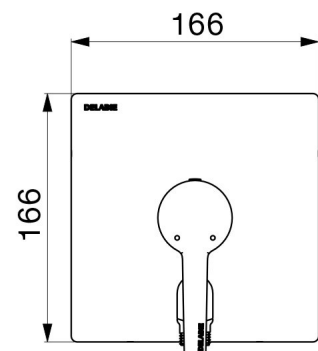

VENTAJAS

Caudal de AC restringido si se corta el AF

EP : limita las variaciones de presión

Función choque térmico sin desmontar la maneta

100% estanca : codo directamente en la placa