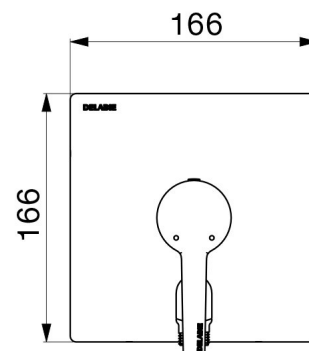

VENTAJAS

Caudal de AC restringido si se corta el AF

EP : limita las variaciones de presión

Función choque térmico sin desmontar la maneta

100% estanca : codo directamente en la placa