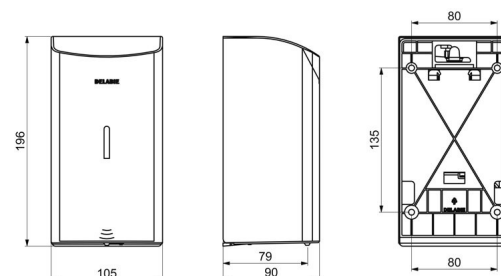

VENTAJAS

- Higiene total: sin contacto manual
- Diseño: acabado negro mate
- Bomba dosificadora antidesperdicio
- Jabón líquido o gel hidroalcohólico