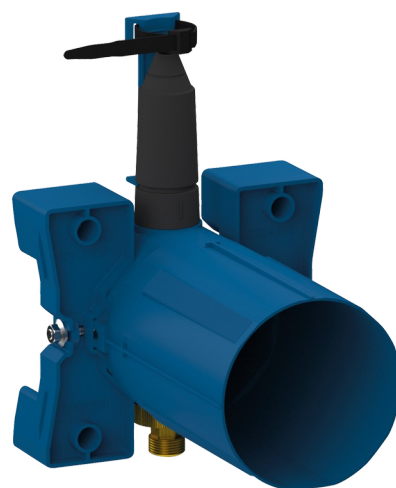

Boîtier d'encastrement TEMPOSOFT 2 de douche

Réf. 748BOX

Temporisé, kit 1/2

DESCRIPTION

Boîtier d'encastrement TEMPOSOFT 2 de douche - Réf. 748BOX

Boîtier d'encastrement étanche TEMPOSOFT 2 de douche kit 1/2 :

Collerette avec joint d'étanchéité.

Raccordement hydraulique par l'extérieur et maintenance par l'avant.

Installation modulable (rails, mur plein, panneau).

Compatible avec les parements de 10 à 120 mm (en respectant la profondeur d'encastrement minimum de 93 mm).

Robinet d'arrêt et de réglage de débit, filtre, clapet antiretour et cartouche intégrés et accessibles par l'avant.

Livraison en 2 kits : purge du réseau sécurisée sans élément sensible.

Garantie 30 ans.

À commander avec la plaque de commande seule réf. 748218 ou l'ensemble de douche réf. 748219.

CARACTÉRISTIQUES TECHNIQUES

Boîtier d'encastrement TEMPOSOFT 2 de douche - Réf. 748BOX

Raccordement	1/2"
Technologie	Temporisée
Profondeur	10 - 120 mm
Largeur	170 mm
Garantie	