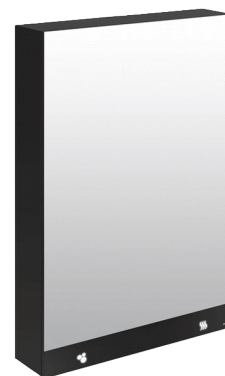

Armario espejo 3 funciones

Ref. 510207

Espejo, secamanos y dispensador de jabón electrónicos

DESCRIPCIÓN

Armario espejo 3 funciones - Ref. 510207

Armario espejo con 3 funciones: espejo, dispensador de jabón electrónico y secamanos eléctrico.

Armario de diseño en acabado de melamina negra mate y acero inoxidable 304.

Sin contacto manual para una mejor higiene: dispensador de jabón y secamanos con detección automática de manos por célula de infrarrojos.

- Bisagras ajustables.

Módulo de 3 funciones:

Espejo de cristal de 4 mm de grosor y tira de cristal negro con pictogramas iluminados.

Dispensador de jabón electrónico:

- Bomba dosificadora antidesperdicio.