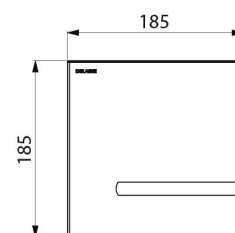

VENTAJAS

Máximo ahorro de agua: sistema antifugas

Descarga sin cisterna: sin estancamiento de agua

Activación voluntaria o automática

Configuración y seguimiento facilitados