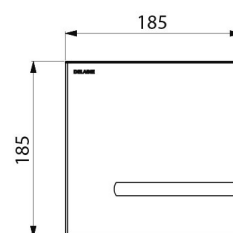

VENTAJAS

Máximo ahorro de agua: sistema antifugas

Descarga sin cisterna: sin estancamiento de agua

Activación voluntaria o automática

Configuración y seguimiento facilitados