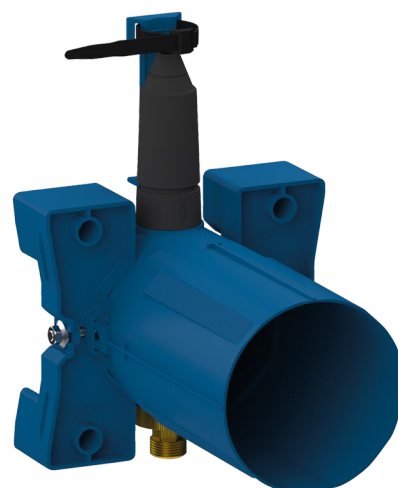

Caja de empotramiento TEMPOMATIC 4 de ducha

Ref. 443PBOX

A pilas, kit 1/2

DESCRIPCIÓN

Caja de empotramiento TEMPOMATIC 4 de ducha - Ref. 443PBOX

Caja de empotramiento estanca para TEMPOMATIC 4 de ducha kit 1/2:
Marco con junta de estanqueidad.

Conexión hidráulica por el exterior y mantenimiento por la parte delantera.

Instalación modulable (raíles, tabique macizo o panel).

Compatible con los paramentos de 10 a 120 mm (respetando la profundidad de empotramiento mínima de 93 mm).

Llave de corte y de ajuste del caudal, filtro, válvula antirretorno y electrválvula integrados y accesibles por la parte delantera.

Entrega en 2 kits: purga de la red protegida sin elemento sensible.

Garantía de 30 años.

A pedir junto con la placa de control réf. 443218.

CARACTERÍSTICAS TÉCNICAS

Caja de empotramiento TEMPOMATIC 4 de ducha - Ref. 443PBOX

Racor	1/2"
Tecnología	Electrónico
Profundidad	10 - 120 mm
Ancho	170
Normativas y certificaciones	ACS
Garantía	