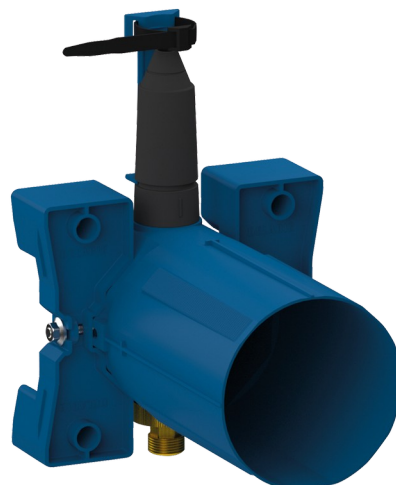

Caja de empotramiento TEMPOMATIC 4 de ducha

Ref. 443PBOX

A pilas, kit 1/2

DESCRIPCIÓN

Caja de empotramiento TEMPOMATIC 4 de ducha - Ref. 443PBOX

Caja de empotramiento estanca para TEMPOMATIC 4 de ducha kit 1/2:
Marco con junta de estanqueidad.

Conexión hidráulica por el exterior y mantenimiento por la parte delantera.

Instalación modulable (raíles, tabique macizo o panel).

Compatible con los paramentos de 10 a 120 mm (respetando la profundidad de empotramiento mínima de 93 mm).

Llave de corte y de ajuste del caudal, filtro, válvula antirretorno y electrválvula integrados y accesibles por la parte delantera.

Entrega en 2 kits: purga de la red protegida sin elemento sensible.

Garantía de 30 años.

A pedir junto con la placa de control réf. 443218.

CARACTERÍSTICAS TÉCNICAS

Caja de empotramiento TEMPOMATIC 4 de ducha - Ref. 443PBOX

Racor	1/2"
Tecnología	Electrónico
Profundidad	10 - 120 mm
Ancho	170
Normativas y certificaciones	ACS
Garantía	